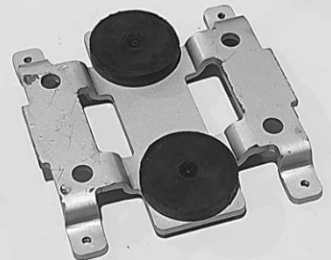

# Beakon

by EXOTIC SYSTEMS

 **COMMUNICATION**  
Bluetooth Low Energy / NFC

 1 x Piles AA 3,6V / **Autonomie 10 ans**

 **CAPTEURS**  
Mouvements

 **3 modes de fixation**  
**Aimants, sangles et/ou mécanique.**

 10 x 10 x 5 cm

Option *(support)*