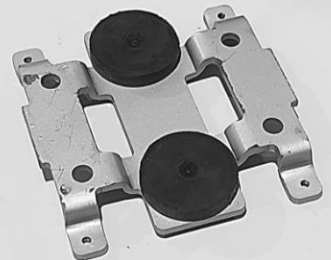

# SuperTraKr

by EXOTIC SYSTEMS

 **COMMUNICATION**  
NFC / 4G / 2G / Sigfox + Lora

 3 x Piles AA 3,6V / Autonomie: jusqu'à 1 an

 **CAPTEURS**  
GPS, Mouvement

 **3 modes de fixation**  
**Aimants, sangles et/ou mécanique.**

 10 x 10 x 5 cm

Option *(support)*

COMPATIBLE