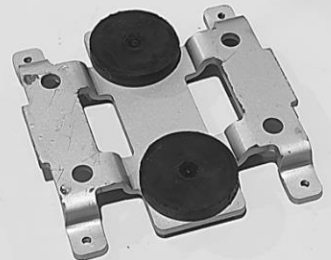

# KaptR

by EXOTIC SYSTEMS

 **COMMUNICATION**  
Bluetooth Low Energy / Sigfox / NFC

 3 x Piles AA 3,6V / Autonomie: jusqu'à 5 ans

 **CAPTEURS**  
Pression, Température, Luminosité,  
Mouvements, GPS

 **3 modes de fixation**  
**Aimants, sangles et/ou**  
**mécanique.**

 10 x 10 x 5 cm

Option *(support)*